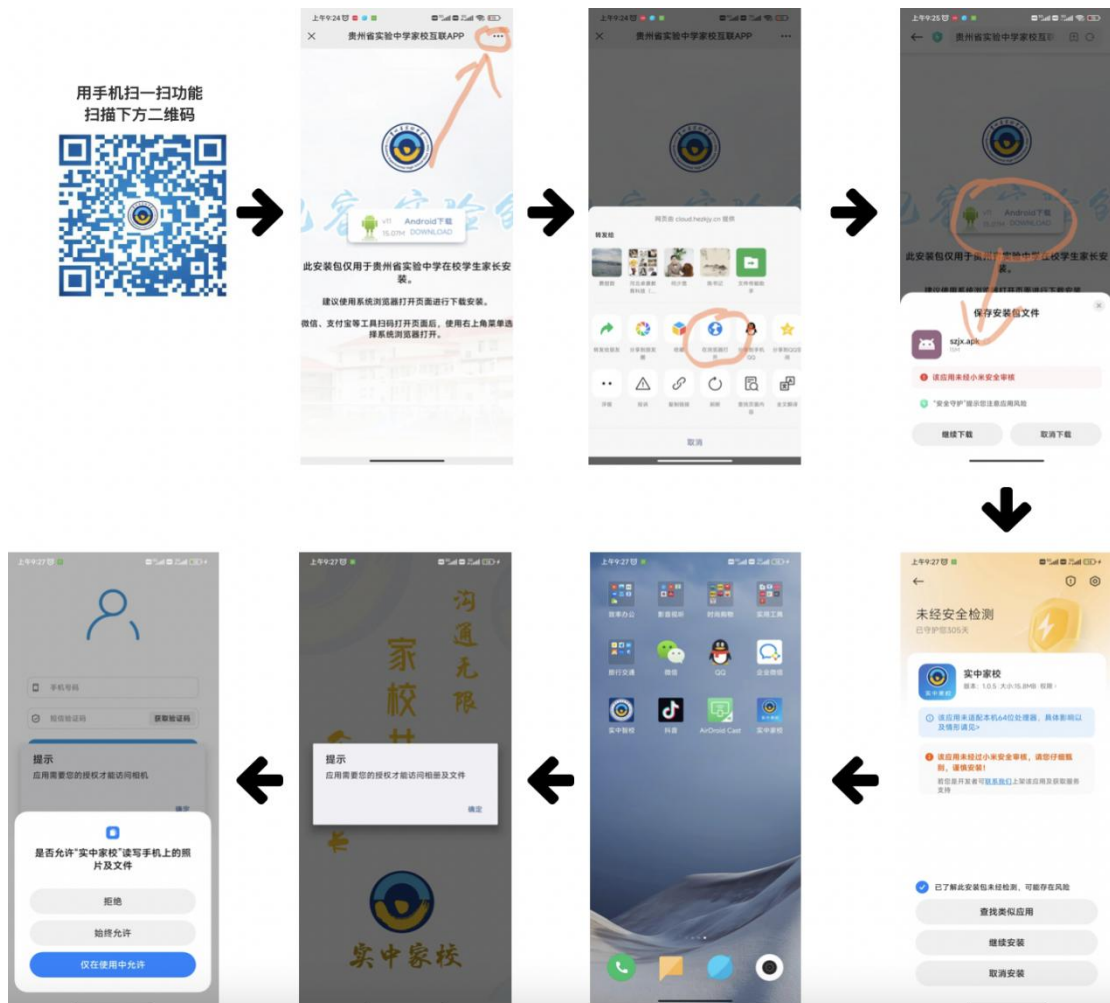

贵州省实验中学统招生信息采集流程

1. 实中家校 APP 安装流程

安卓手机下载流程：

使用安卓手机的家长可以打开手机微信中的扫一扫功能扫描下方二维码→点击右上角~按钮→在弹出的页面中选择在浏览器中打开→在打开的链接中点击 Android 下载→点击继续下载按钮→点击继续安装按钮→下载完成后在桌面中点击实中家校 APP 打开→点击确定按钮→选择始终允许或仅在使用中允许→操作完成

苹果手机下载流程：

使用苹果手机的家长可以打开手机中的 App Store 应用商店→打开后点击搜索按钮→点击搜索框，并在搜索框中输入“实中家校”并点击搜索→点击“获取”按钮下载实中家校→点击“允许”按钮接收通知→点击“无线局域网和蜂窝网络”→在弹窗中点击“确定”按钮→选择“选择照片”或“允许访问所有照片”→点击“好”→操作完成

贵州省实验中学

2.登陆流程

在桌面中点击“实中家校” App 打开→输入家长手机号码→点击获取验证码按钮→输入验证码→点击立即登录→登陆成功

10:01

手机号码

短信验证码 获取验证码

立即登录

河北卓康教育科技有限公司
如有问题，可在公众号“卓康云校”上私信我们

3.新生入学信息完善填报流程

在桌面中点击“实中家校”App 打开并登陆后→点击个人信息进去
→完善照片、民族、身高体重、选课意向、家庭信息→最后提交

4.照片拍摄标准及示例

注册照片示例（女生版）

—— 简单背景

- 正脸
- 表情正常
- 镜片无反光
- 面部光照强度适中
- 面部明暗均匀

注册照片示例（男生版）

—— 简单背景

- 正脸
- 表情正常
- 镜片无反光

- 面部光照强度适中
- 面部明暗均匀